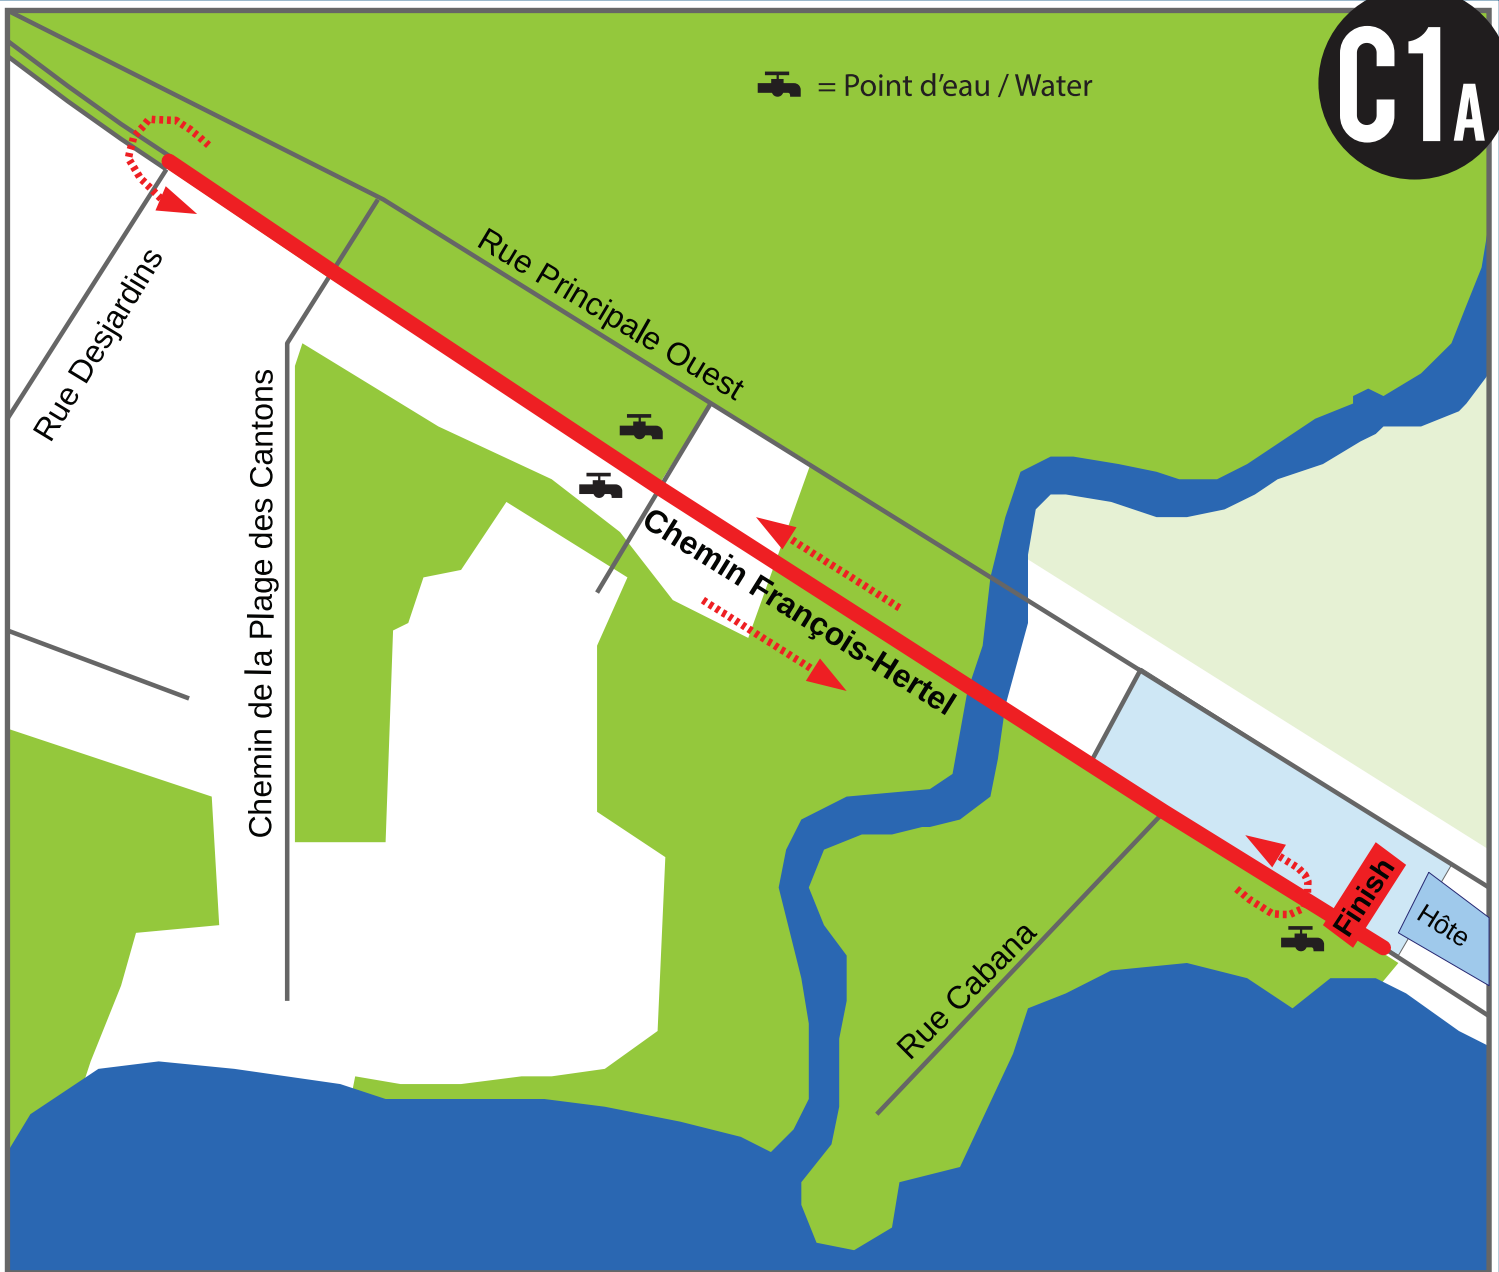

C1A

 = Point d'eau / Water

TRIMEMPHRÉ
MAGOG

5 KM Elite

 **course
run**

**2 boucles
2 laps**